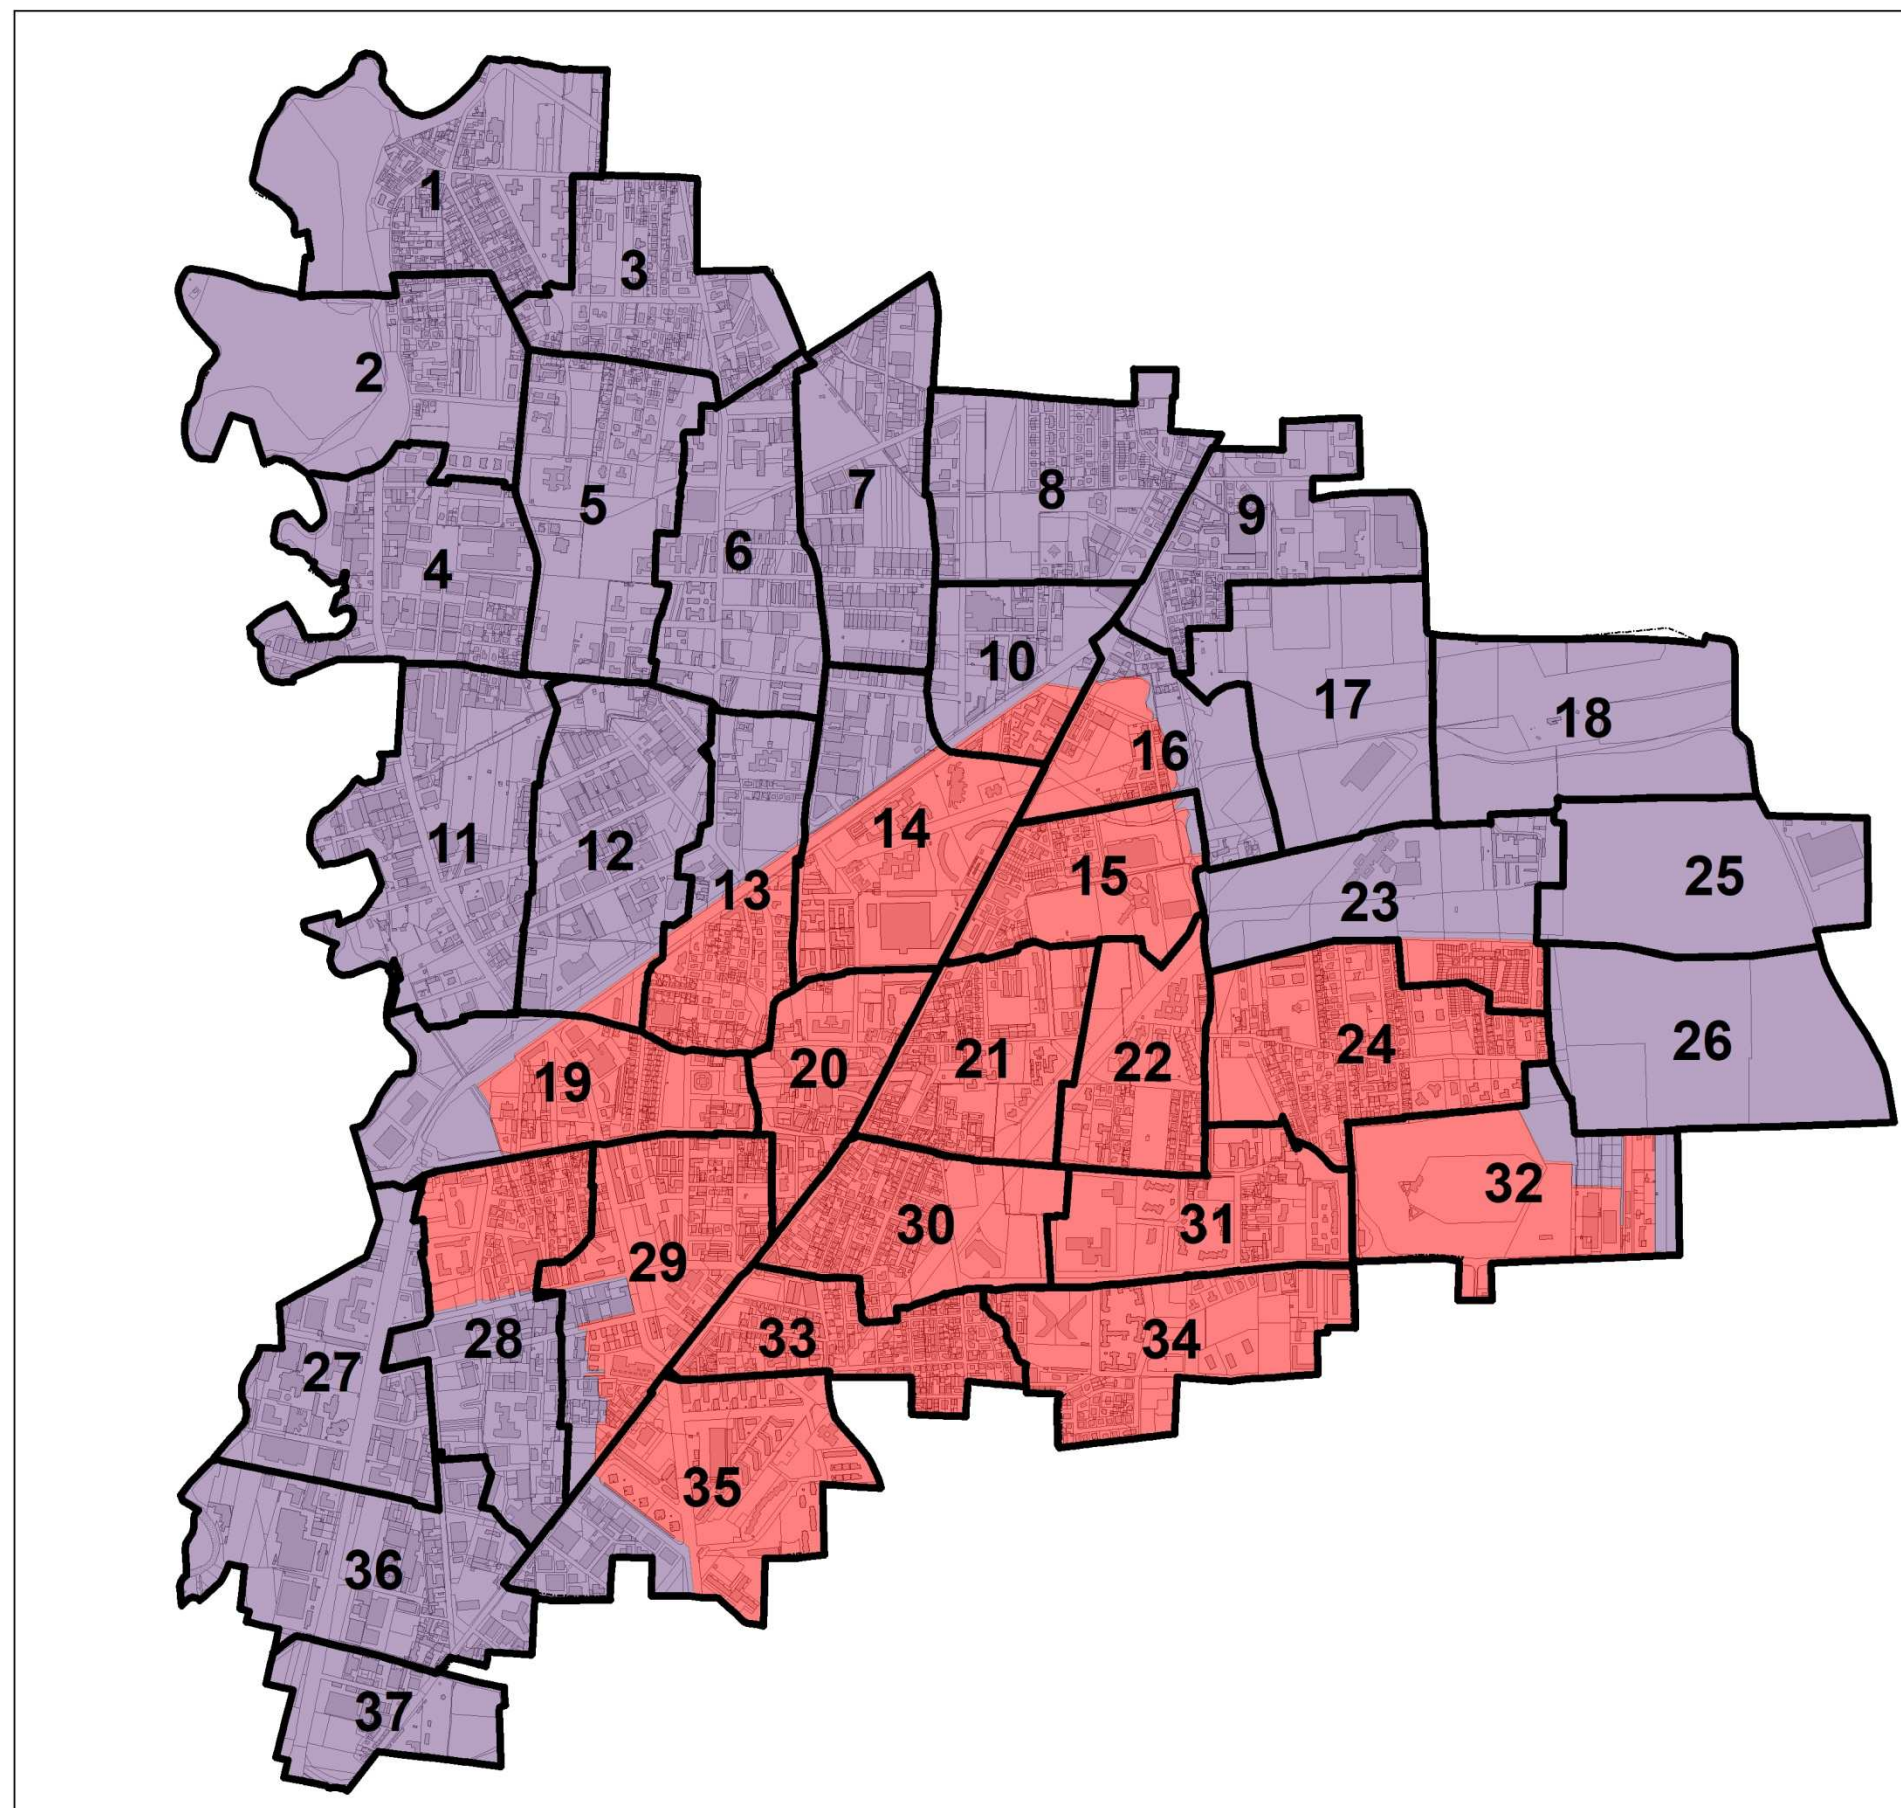

TAVOLA DI INDIVIDUAZIONE DELLE ZONE OMI SULLA BASE DELLA DIVISIONE CATASTALE IN 37 FOGLI

Comune di Cologno Monzese
Servizio urbanistica

Sovrapposizione planimetria
catastale con individuazione
delle zone OMI effettuata
dall'Agenzia delle Entrate

Legenda

-  divisione in fogli catastali
-  Zona OMI B2
-  Zone OMI D1 e R1